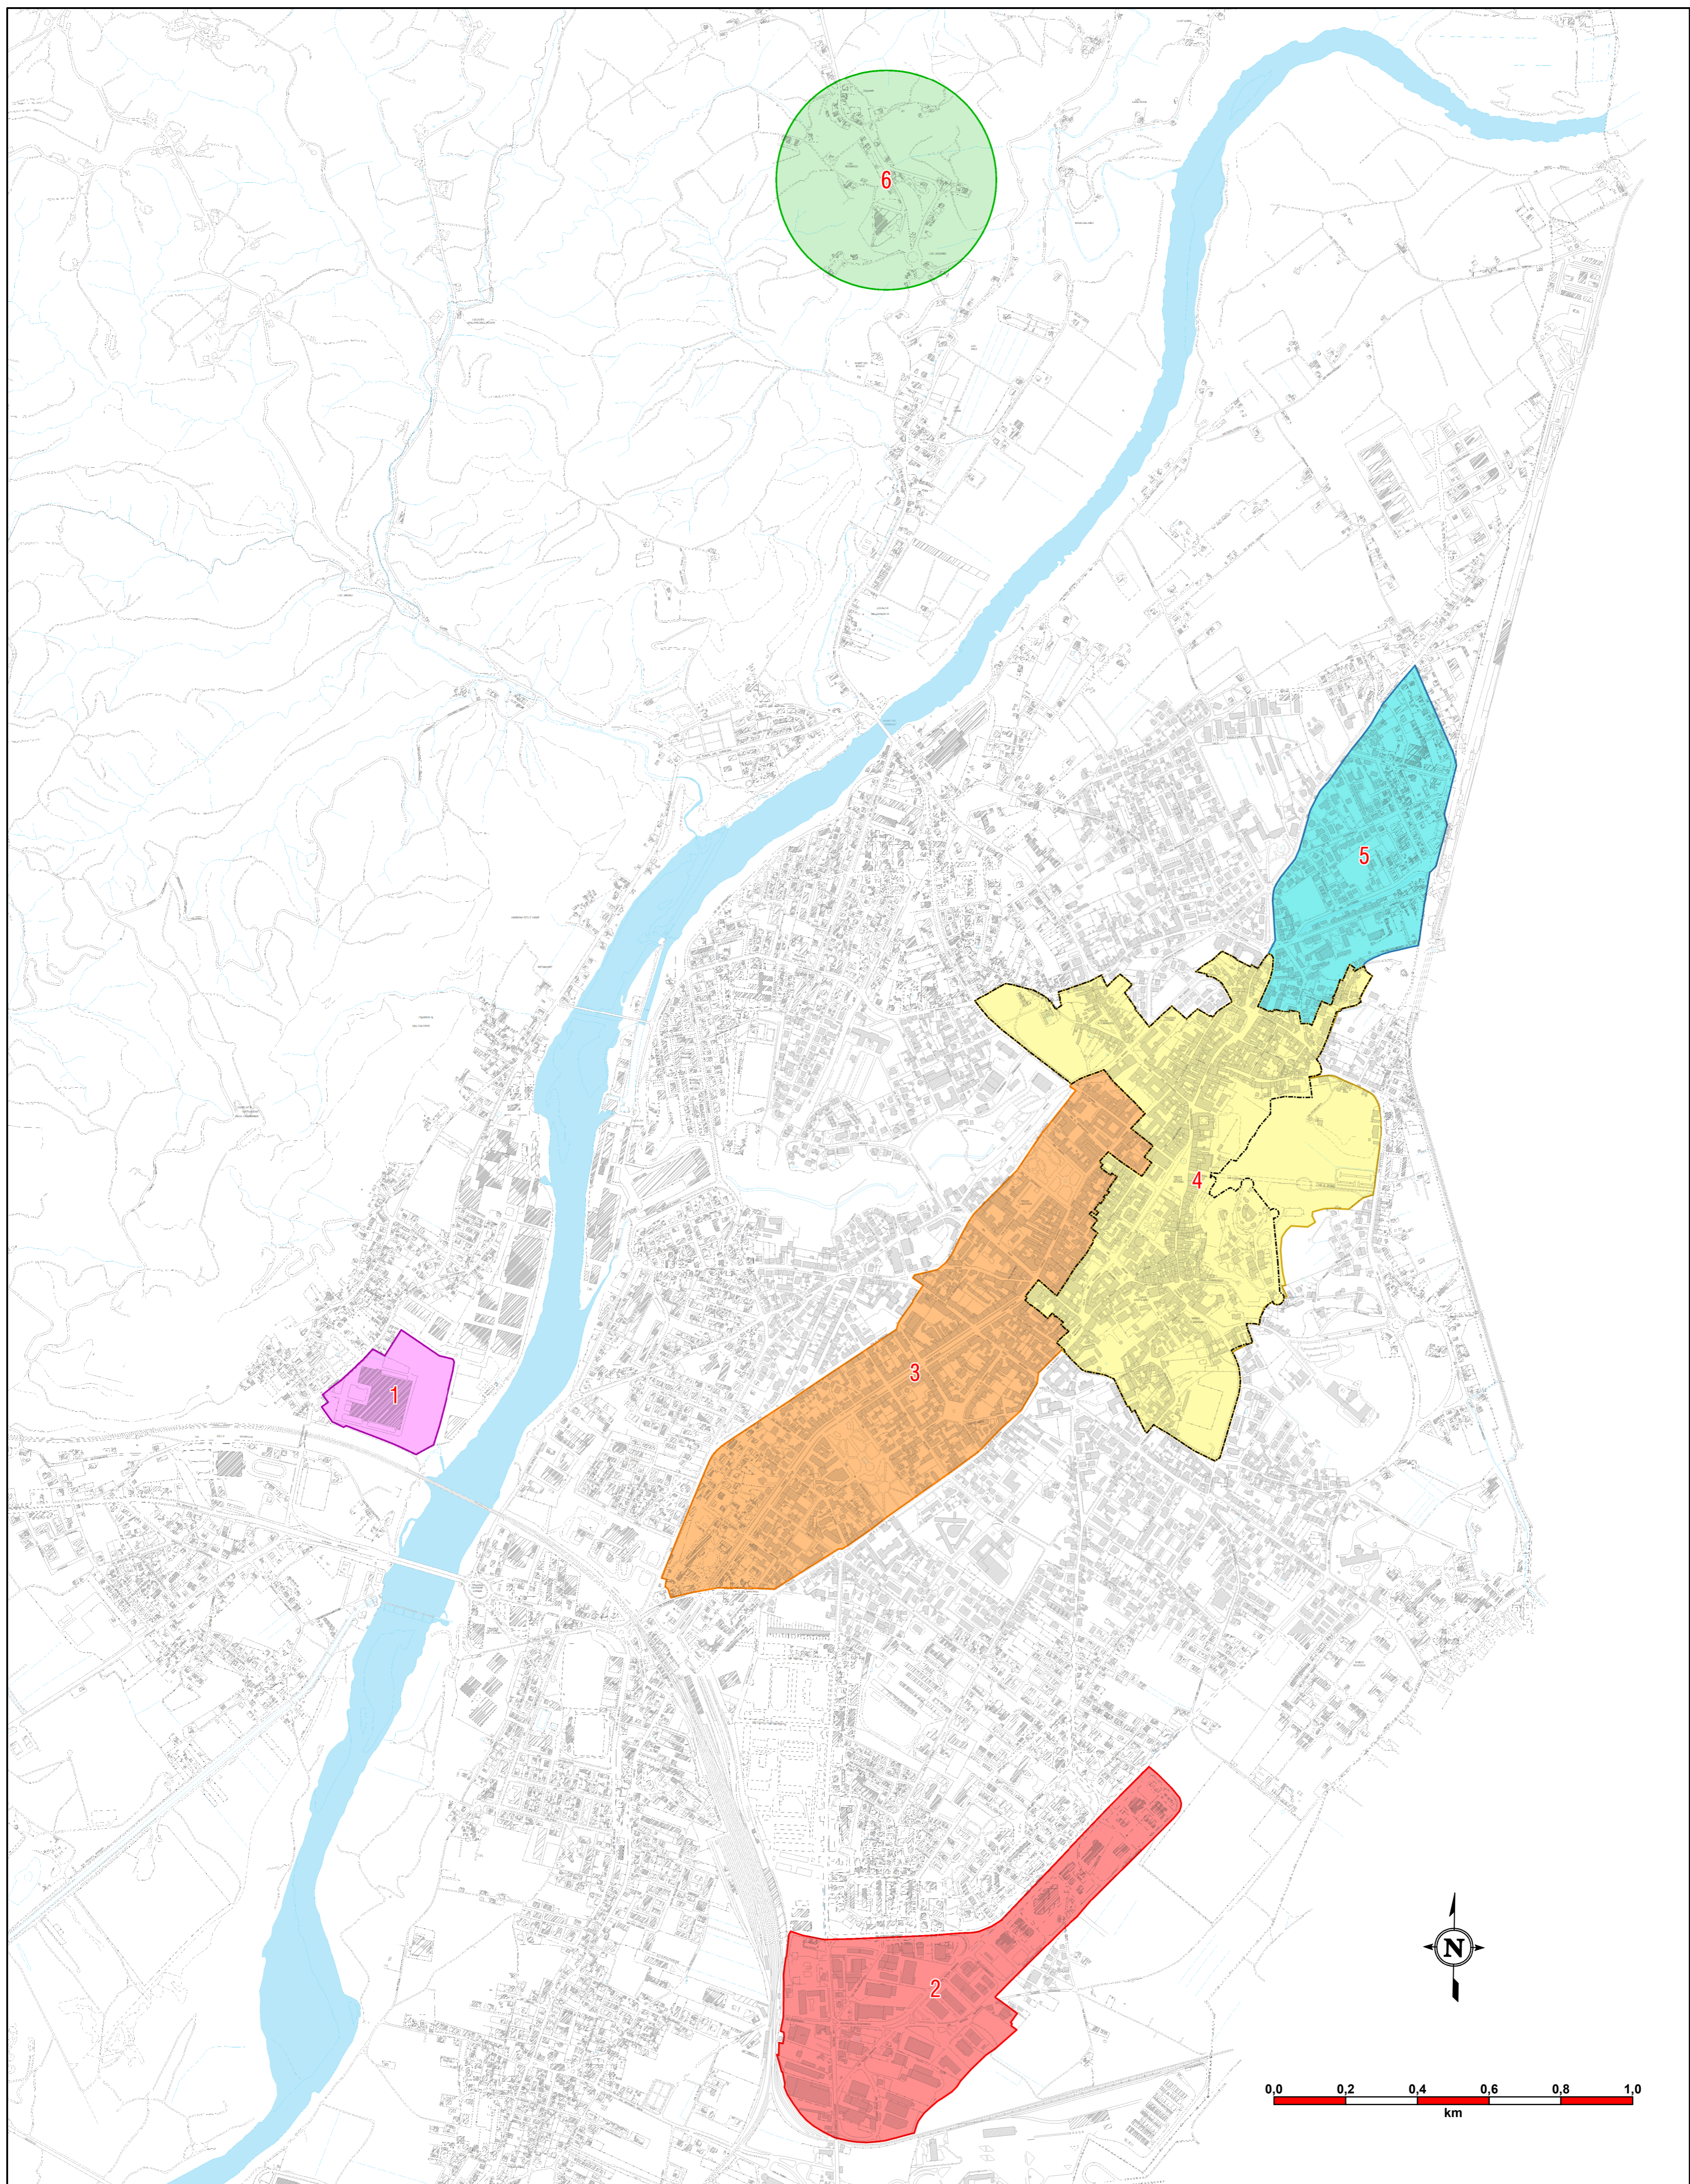

Comune di Gorizia

DISTRETTO DEL COMMERCIO - individuazione delle aree

LEGENDA

-  1 - Piedimonte
-  2 - Via III Armata
-  3 - Centro cittadino
-  4 - Area centro storico
-  5 - Transalpina
-  6 - Oslavia
-  Perimetro centro storico